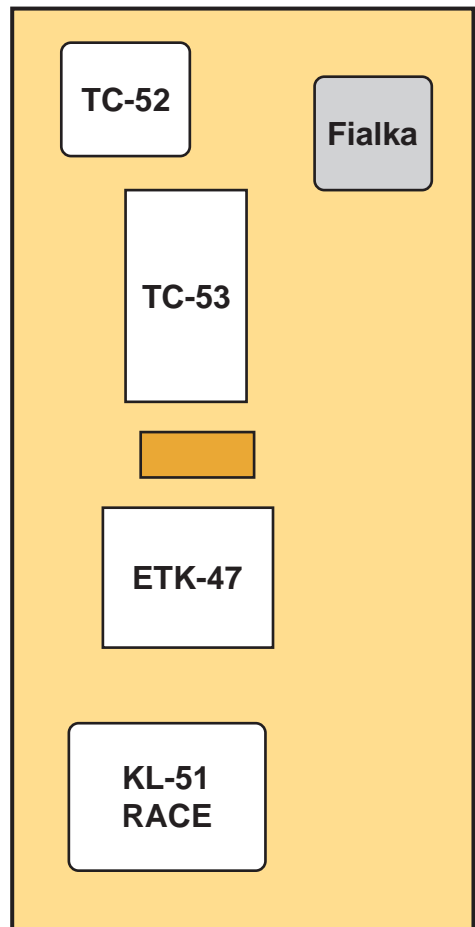

Losse tafels

- STG-61
- Kistje met 2 Enigma wielen
- UKW-D
- Los Enigma wielen
- Kistje 5 wielen
- 3 Enigma wielen
- Sloty
- Enigma stamp
- H-54 wheels

Vast rek (zeldzame WWII spy sets)

Tafel links

Tafel midden