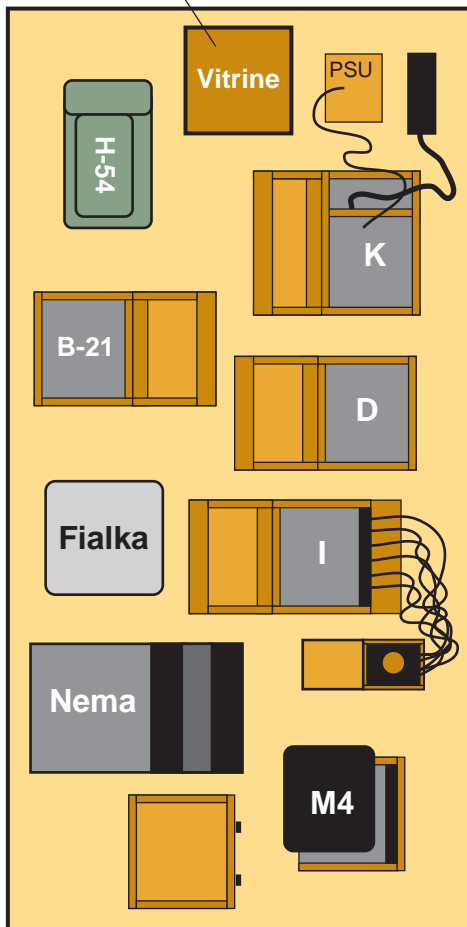

Losse tafels

- STG-61
- Kistje met 2 Enigma wielen
- UKW-D
- Los Enigma wielen
- Kistje 5 wielen
- 3 Enigma wielen
- Sloty
- Enigma stamp
- H-54 wheels

Vast rek (zeldzame WWII spy sets)

Tafel links

Tafel midden